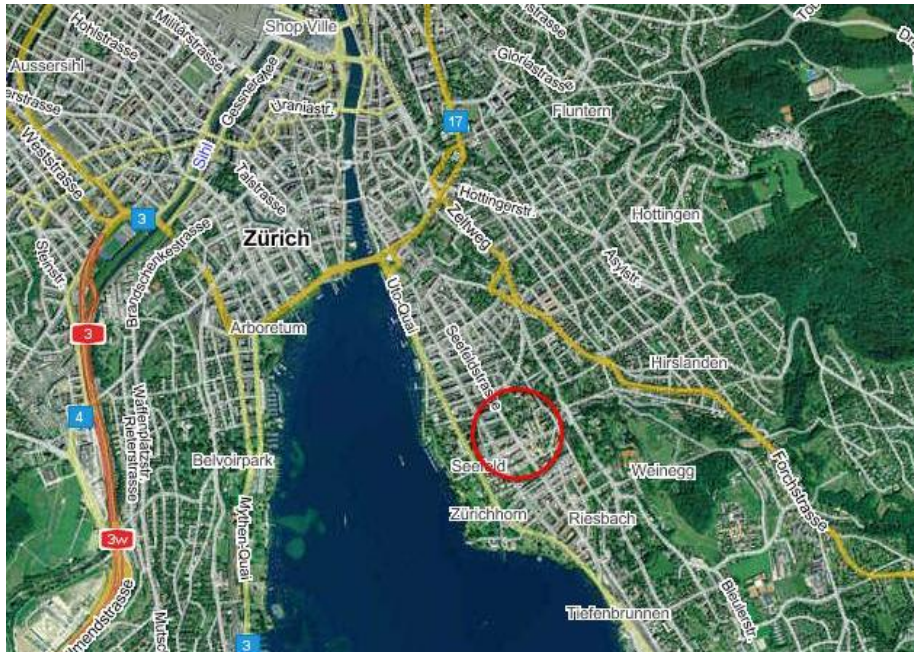

Lageplan streamline-group ag

- BridgeStep AG
- Streamline Management Selection AG
- Streamline Consulting

Stadt Zürich

Kreis 8 (Seefeld)

Gebäude (Seefeldstrasse 115)

Haupteingang auf der rechten Seite des Gebäudes

Öffentliche Verkehrsmittel

Tramline 2 + 4 (Haltestelle Höschgasse)

Anschrift

streamline-group ag

Seefeldstrasse 115

8008 Zürich

Tel: 044-390'10'60

contact@streamline-group.ch